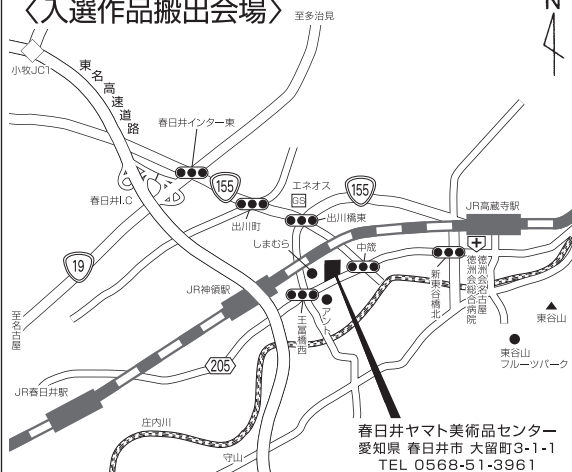

〈入選作品搬出会場〉

春日ヤマト美術品センター
愛知県 春日井市 大留町3-1-1
TEL 0568-51-3961

(事務局・問合わせ先)

〒489-0022 愛知県 瀬戸市 赤津町 78
公益社団法人 日本工芸会 東海支部
TEL// FAX 0561-85-5335