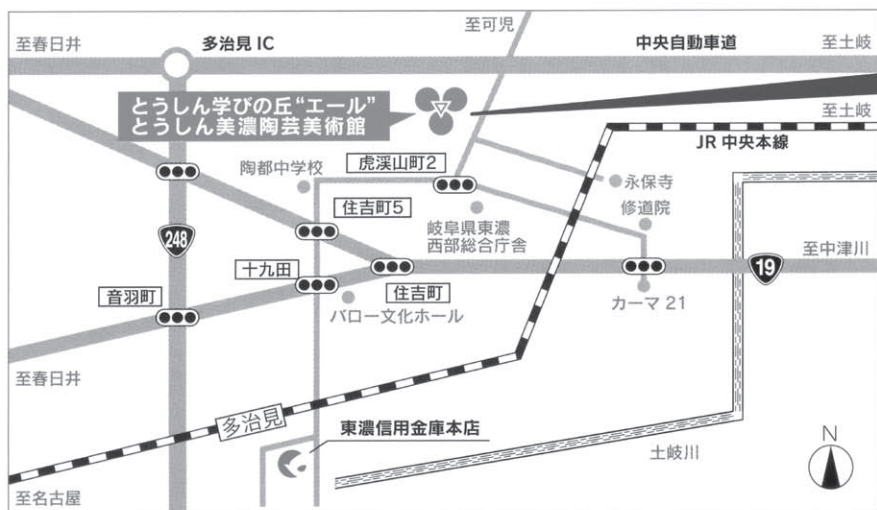

〈作品搬入・選外作品搬出・とうしん美濃陶芸美術館〉

駐車場 / 150台

とうしん美濃陶芸美術館

Toshin Mino Ceramic Art Museum

多治見市 虎渓山町 4-13-1
TEL 0572-22-1155

【電車でのアクセス】

名古屋駅→JR中央本線多治見駅下車(快速35分)→タクシー
約15分または東鉄バス(北口)小名田線「虎渓山」下車(徒歩5分)

【お車でのアクセス】駐車場:無料(150台)

多治見ICから約10分
「住吉町5」交差点より北へ約1.5km

〈入選作品搬出会場〉

春日ヤマト美術品センター
愛知県 春日井市 大留町3-1-1
TEL 0568-51-3961

(事務局・問合わせ先)

〒489-0022 愛知県 瀬戸市 赤津町 78
公益社団法人 日本工芸会 東海支部
TEL// FAX 0561-85-5335