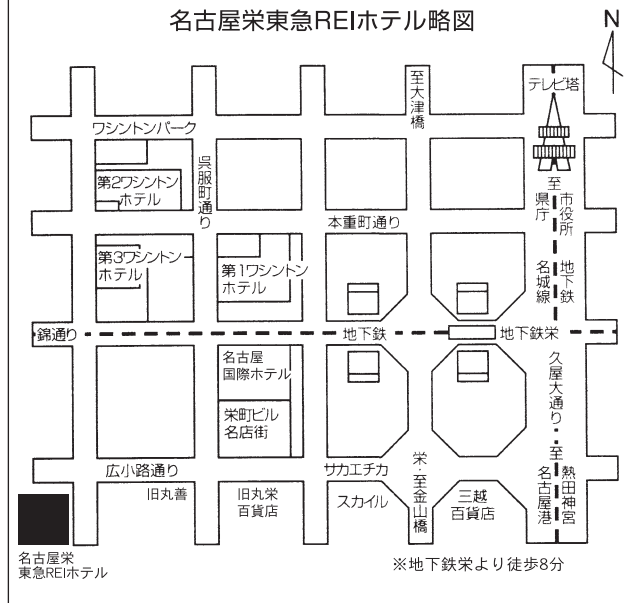

### 【お車でのアクセス】 駐車場:無料(150台)

多治見ICから約10分  
「住吉町5」交差点より北へ約1.5km

## 〈入選作品搬出会場〉

## 名古屋栄東急REIホテル略図