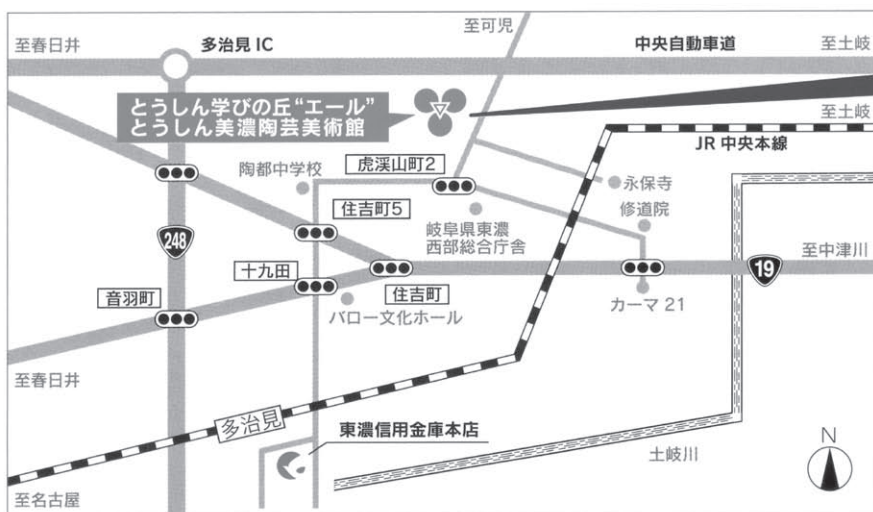

〈作品搬入・選外作品搬出・とうしん美濃陶芸美術館〉

駐車場 / 150台

とうしん美濃陶芸美術館
Toshin Mino Ceramic Art Museum

多治見市 虎渓山町 4-13-1
TEL 0572-22-1155

【電車でのアクセス】

名古屋駅→JR中央本線多治見駅下車(快速35分)→タクシー
約15分または東鉄バス(北口)小名田線「虎渓山」下車(徒歩5分)

【お車でのアクセス】 駐車場:無料(150台)

多治見ICから約10分
「住吉町5」交差点より北へ約1.5km