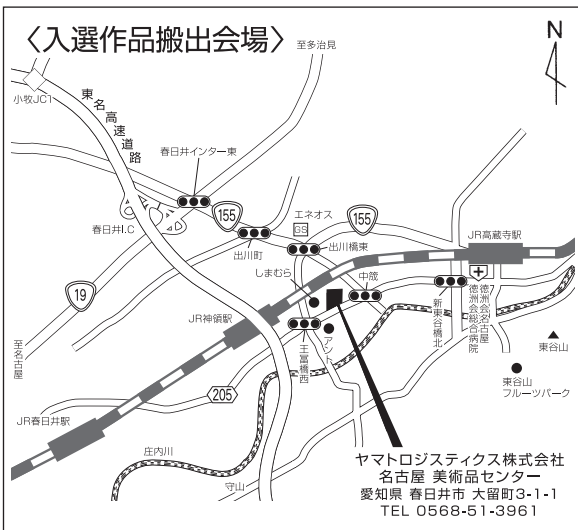

〈入選作品搬出会場〉

ヤマトロジスティクス株式会社
名古屋 美術品センター
愛知県 春日井市 大留町3-1-1
TEL 0568-51-3961

(事務局・問合わせ先)

〒489-0022 愛知県 瀬戸市 赤津町 78
公益社団法人 日本工芸会 東海支部
TEL// FAX 0561-85-5335