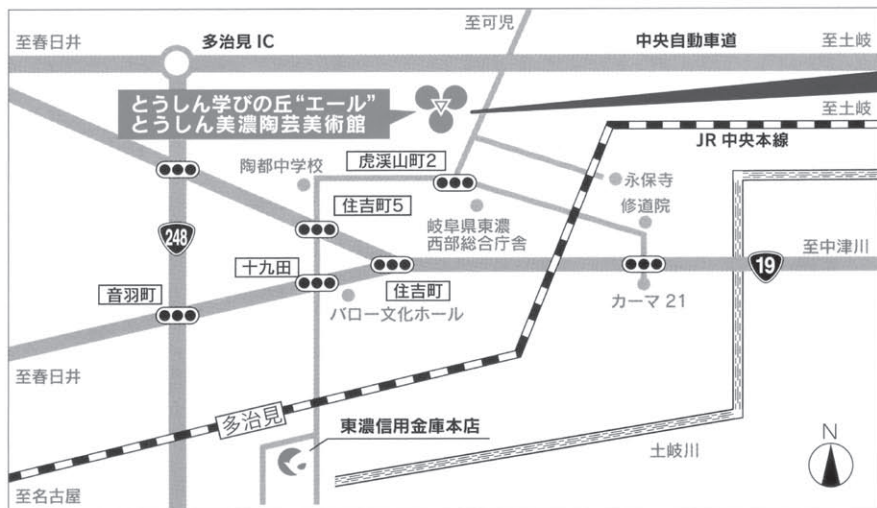

## 〈作品搬入・選外作品搬出・とうしん美濃陶芸美術館〉

駐車場 / 150台

とうしん美濃陶芸美術館

Toshin Mino Ceramic Art Museum

多治見市 虎渓山町 4-13-1  
TEL 0572-22-1155

### 【電車でのアクセス】

名古屋駅→JR中央本線多治見駅下車(快速35分)→タクシー  
約15分または東鉄バス(北口)小名田線「虎渓山」下車(徒歩5分)

### 【お車でのアクセス】駐車場:無料(150台)

多治見ICから約10分  
「住吉町5」交差点より北へ約1.5km